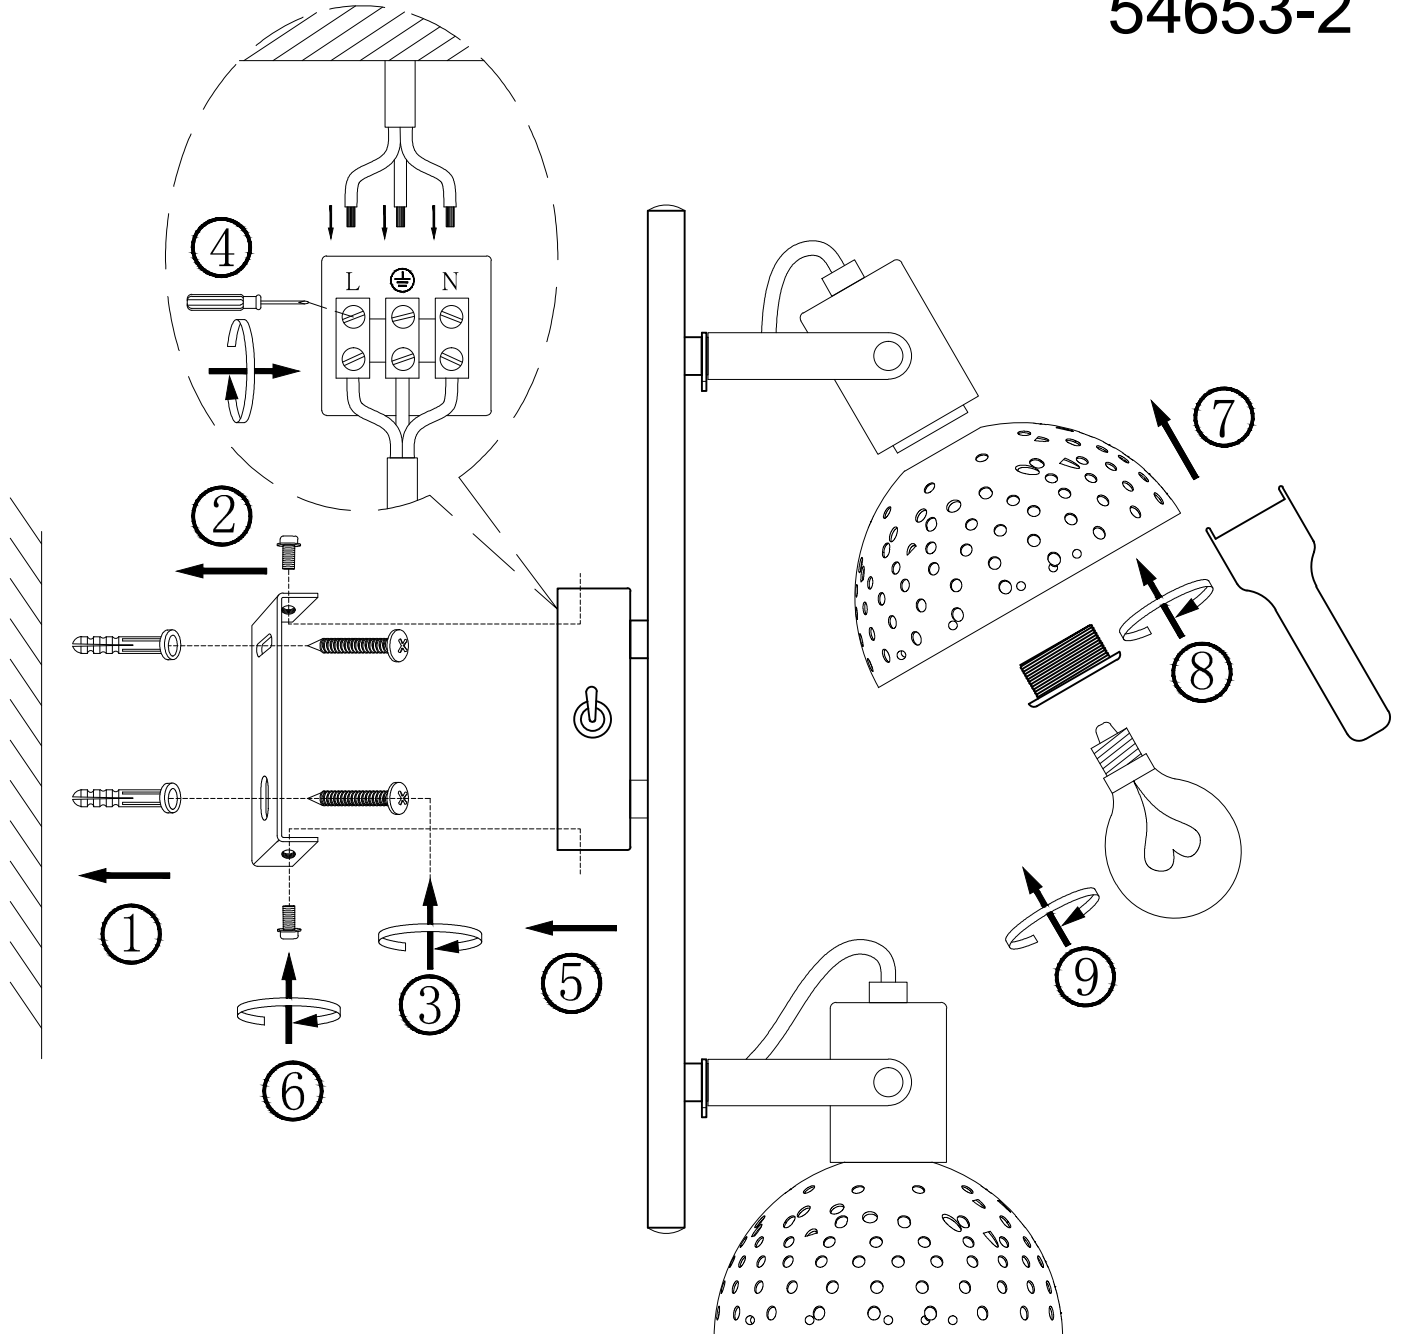

# GLOBO

LIGHTING  
www.globo-lighting.com

54652-2  
54653-2

**B**

GLOBO Handels GmbH  
Gewerbe strasse 3  
A-9184 Sankt Peter